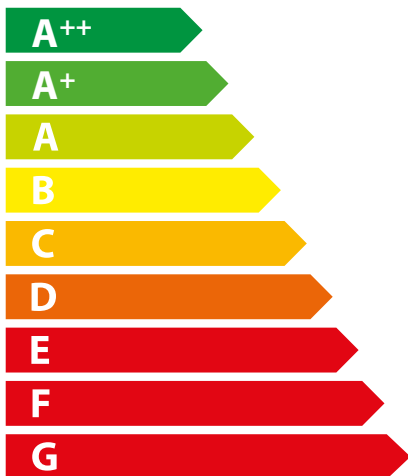

ENERG

енергия · ενεργεια

Y

IJA

IE

IA

Extraflame®

FALO' 1XLP

A⁺

8,9
kW

ENERGIA · ЕНЕРГИЯ · ΕΝΕΡΓΕΙΑ · ENERGIJA · ENERGY · ENERGIE · ENERGI

2015/1186