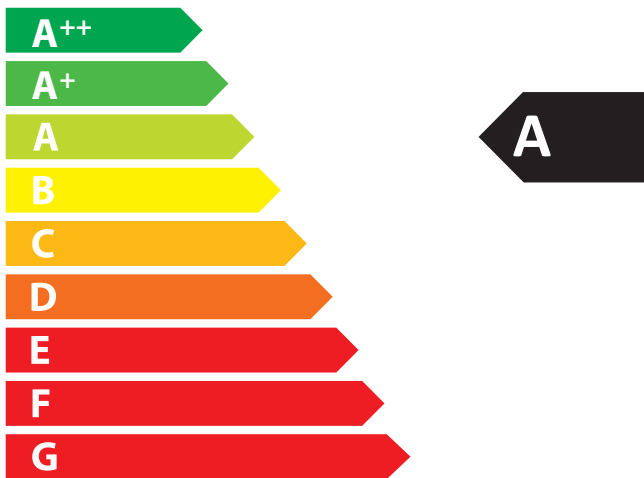

ENERG

енергия · ενεργεια

NORDICA®

SOVRANA EASY
- NERO ANTRACITE

6,5
kW

ENERGIA · ЕНЕРГИЯ · ΕΝΕΡΓΕΙΑ · ENERGIJA · ENERGY · ENERGIE · ENERGI

2015/1186

ENERG

енергия · ενεργεια

NORDICA®

SOVRANA EASY
- CAPPUCCINO

6,5
kW

ENERGIA · ЕНЕРГИЯ · ΕΝΕΡΓΕΙΑ · ENERGIJA · ENERGY · ENERGIE · ENERGI

2015/1186

ENERG

енергия · ενεργεια

NORDICA®

SOVRANA EASY
- BIANCO

6,5
kW

ENERGIA · ЕНЕРГИЯ · ΕΝΕΡΓΕΙΑ · ENERGIJA · ENERGY · ENERGIE · ENERGI

2015/1186