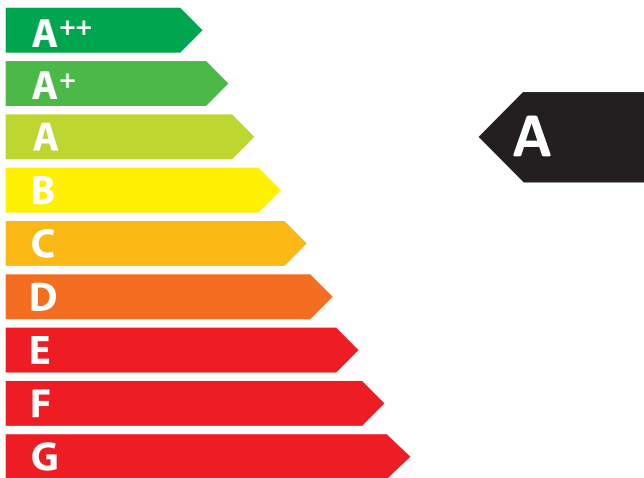

ENERG

енергия · ενεργεια

NORDICA®

MONOBLOCCO 1300
- PIANO CRYSTAL

13,0

kW

ENERGIA · ЕНЕРГИЯ · ΕΝΕΡΓΕΙΑ · ENERGIJA · ENERGY · ENERGIE · ENERGI

2015/1186