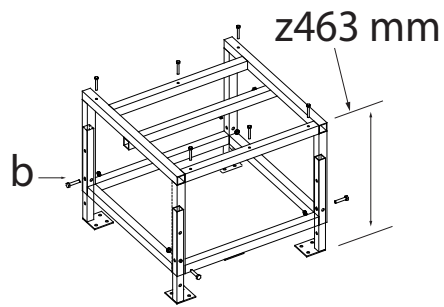

COMFORT MINI - MINI CRISTAL - P80

Nr.	Codice grezzo	Descrizione	Q.ta
1	002277080/000	TUBO REGOLAZIONE PIEDISTALLO COMPLETO	4
2	002277263/000	PIEDISTALLO I.C. MINI NERO OPACISSIMO	1
3	006000430/000	Vite TE M6x40	6
4	006000463/000	Vite TE M8x45 Br	4
5	006000709/000	DADO ESAGONALE M8	4
6	006000712/000	DADO ESAGONALE FE M6 BRUNITO	6