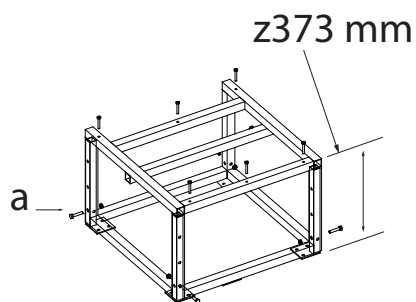

COMFORT MINI - MINI CRISTAL - P80

Nr.	Codice grezzo	Descrizione	Q.ta
1	002277080/000	TUBO REGOLAZIONE PIEDISTALLO COMPLETO	4
2	002277263/000	PIEDISTALLO I.C. MINI NERO OPACISSIMO	1
3	006000430/000	Vite TE M6x40	6
4	006000463/000	Vite TE M8x45 Br	4
5	006000709/000	DADO ESAGONALE M8	4
6	006000712/000	DADO ESAGONALE FE M6 BRUNITO	6