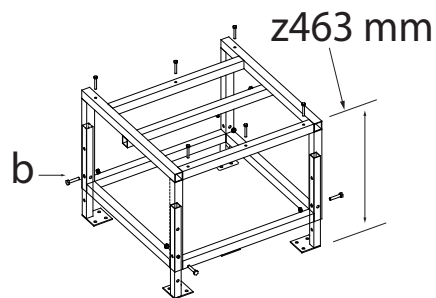

COMFORT MINI - MINI CRISTAL - P80

Nr.	Codice grezzo	Descrizione	Q.ta
1	002277080/000	TUBO REGOLAZIONE PIEDISTALLO COMPLETO	4
2	002277263/000	PIEDISTALLO I.C. MINI NERO OPACISSIMO	1
3	006000430/000	Vite TE M6x40	6
4	006000463/000	Vite TE M8x45 Br	4
5	006000709/000	DADO ESAGONALE M8	4
6	006000712/000	DADO ESAGONALE FE M6 BRUNITO	6