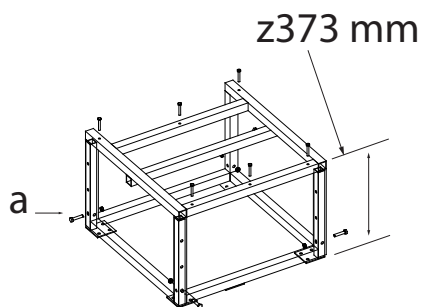

COMFORT MINI - MINI CRISTAL - P80

Nr.	Codice grezzo	Descrizione	Q.ta
1	002277080/000	TUBO REGOLAZIONE PIEDISTALLO COMPLETO	4
2	002277263/000	PIEDISTALLO I.C. MINI NERO OPACISSIMO	1
3	006000430/000	Vite TE M6x40	6
4	006000463/000	Vite TE M8x45 Br	4
5	006000709/000	DADO ESAGONALE M8	4
6	006000712/000	DADO ESAGONALE FE M6 BRUNITO	6