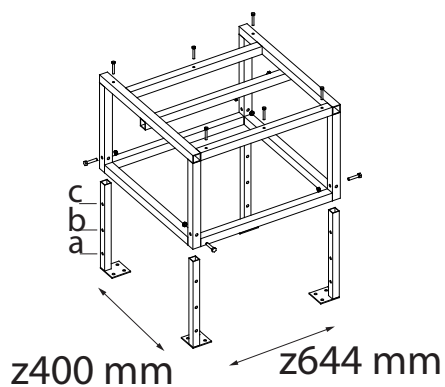

COMFORT MINI - MINI CRISTAL - P80

Nr.	Codice grezzo	Descrizione	Q.ta
1	002277080/000	TUBO REGOLAZIONE PIEDISTALLO COMPLETO	4
2	002277263/000	PIEDISTALLO I.C. MINI NERO OPACISSIMO	1
3	006000430/000	Vite TE M6x40	6
4	006000463/000	Vite TE M8x45 Br	4
5	006000709/000	DADO ESAGONALE M8	4
6	006000712/000	DADO ESAGONALE FE M6 BRUNITO	6