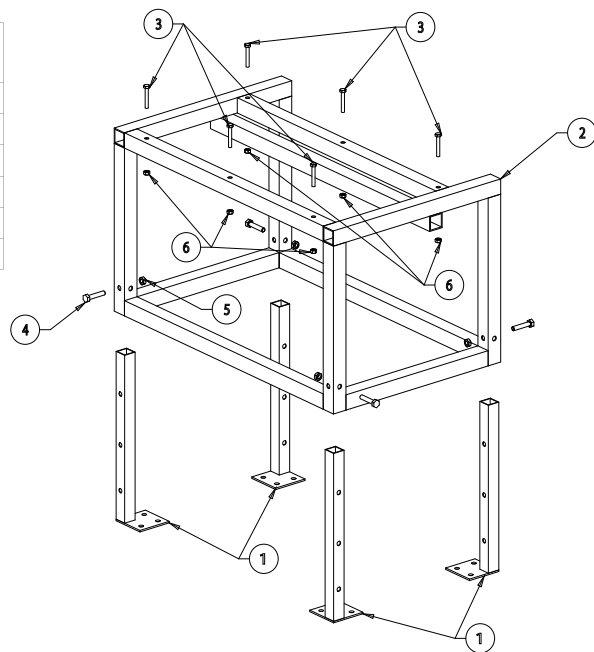

Compatibile per - Compatible for - Compatible avec - Kompatibel für - Compatible con:

COMFORT MINI - P80 CRISTAL - P70-P70H49 - MAXI - PLUS - IDRO

CONFORT P70 - CONFORT P70 H49

Nr.	Codice grezzo	Descrizione	Q.ta
1	002277080/000	TUBO REGOLAZIONE PIEDISTALLO COMPLETO	4
2	002277263/000	PIEDISTALLO I.C. MINI NERO OPACISSIMO	1
3	006000430/000	Vite TE M6x40	3
4	006000463/000	Vite TE M8x45 Br	6
5	006000709/000	DADO ESAGONALE M8	6
6	006000712/000	DADO ESAGONALE FE M6 BRUNITO	3

COMFORT MINI - MINI CRISTAL - P80

Nr.	Codice grezzo	Descrizione	Q.ta
1	002277080/000	TUBO REGOLAZIONE PIEDISTALLO COMPLETO	4
2	002277263/000	PIEDISTALLO I.C. MINI NERO OPACISSIMO	1
3	006000430/000	Vite TE M6x40	6
4	006000463/000	Vite TE M8x45 Br	4
5	006000709/000	DADO ESAGONALE M8	4
6	006000712/000	DADO ESAGONALE FE M6 BRUNITO	6