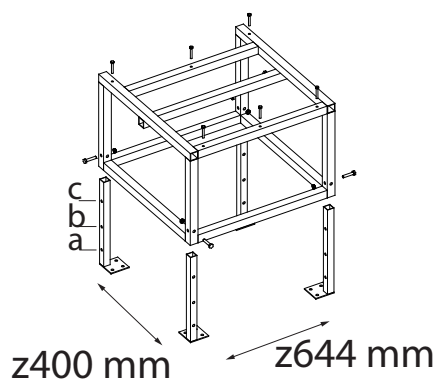

COMFORT MINI - MINI CRISTAL - P80

Nr.	Codice grezzo	Descrizione	Q.ta
1	002277080/000	TUBO REGOLAZIONE PIEDISTALLO COMPLETO	4
2	002277263/000	PIEDISTALLO I.C. MINI NERO OPACISSIMO	1
3	006000430/000	Vite TE M6x40	6
4	006000463/000	Vite TE M8x45 Br	4
5	006000709/000	DADO ESAGONALE M8	4
6	006000712/000	DADO ESAGONALE FE M6 BRUNITO	6