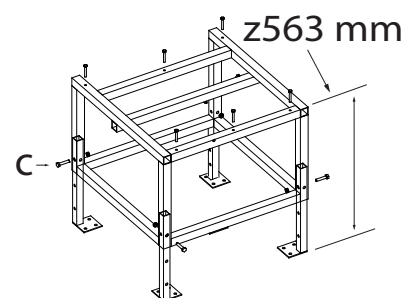

COMFORT MINI - MINI CRISTAL - P80

Nr.	Codice grezzo	Descrizione	Q.ta
1	002277080/000	TUBO REGOLAZIONE PIEDISTALLO COMPLETO	4
2	002277263/000	PIEDISTALLO I.C. MINI NERO OPACISSIMO	1
3	006000430/000	Vite TE M6x40	6
4	006000463/000	Vite TE M8x45 Br	4
5	006000709/000	DADO ESAGONALE M8	4
6	006000712/000	DADO ESAGONALE FE M6 BRUNITO	6