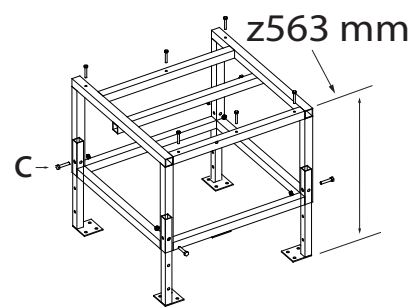

COMFORT MINI - MINI CRISTAL - P80

Nr.	Codice grezzo	Descrizione	Q.ta
1	002277080/000	TUBO REGOLAZIONE PIEDISTALLO COMPLETO	4
2	002277263/000	PIEDISTALLO I.C. MINI NERO OPACISSIMO	1
3	006000430/000	Vite TE M6x40	6
4	006000463/000	Vite TE M8x45 Br	4
5	006000709/000	DADO ESAGONALE M8	4
6	006000712/000	DADO ESAGONALE FE M6 BRUNITO	6