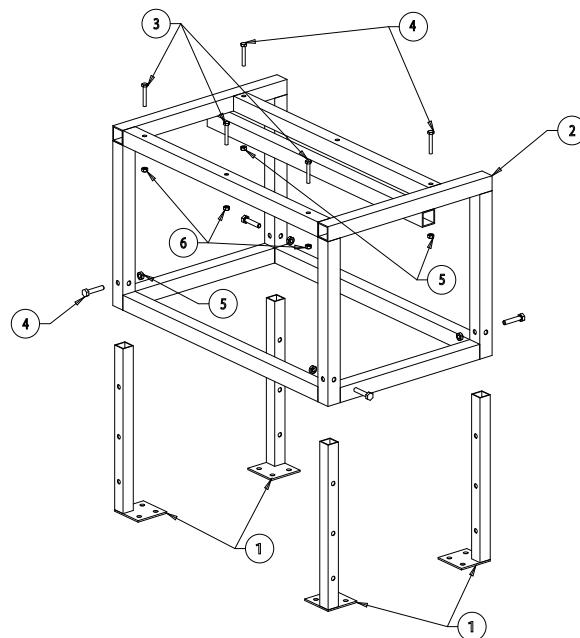

Compatibile per - Compatible for - Compatible avec - Kompatibel für - Compatible con:

COMFORT MINI - P80 CRISTAL - P70-P70H49 - MAXI - PLUS - IDRO

CONFORT P70 - CONFORT P70 H49

Nr.	Codice grezzo	Descrizione	Q.ta
1	002277080/000	TUBO REGOLAZIONE PIEDISTALLO COMPLETO	4
2	002277263/000	PIEDISTALLO I.C. MINI NERO OPACISSIMO	1
3	006000430/000	Vite TE M6x40	3
4	006000463/000	Vite TE M8x45 Br	6
5	006000709/000	DADO ESAGONALE M8	6
6	006000712/000	DADO ESAGONALE FE M6 BRUNITO	3

COMFORT MINI - MINI CRISTAL - P80

Nr.	Codice grezzo	Descrizione	Q.ta
1	002277080/000	TUBO REGOLAZIONE PIEDISTALLO COMPLETO	4
2	002277263/000	PIEDISTALLO I.C. MINI NERO OPACISSIMO	1
3	006000430/000	Vite TE M6x40	6
4	006000463/000	Vite TE M8x45 Br	4
5	006000709/000	DADO ESAGONALE M8	4
6	006000712/000	DADO ESAGONALE FE M6 BRUNITO	6