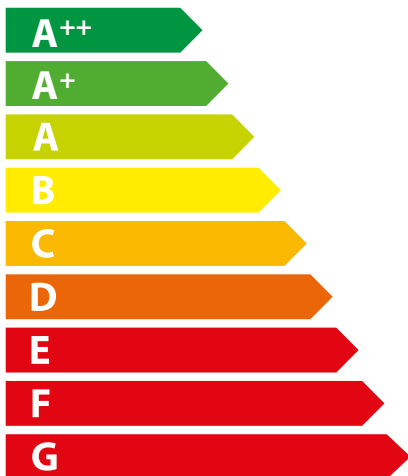

ENERG

енергия · ενεργεια

Extraflame®

ANNABELLA
BIANCO

8,0
kW

ENERGIA · ЕНЕРГИЯ · ΕΝΕΡΓΕΙΑ · ENERGIJA · ENERGY · ENERGIE · ENERGI

2015/1186

ENERG

енергия · ενεργεια

Extraflame®

ANNABELLA
BORDEAUX

8,0
kW

ENERGIA · ЕНЕРГИЯ · ΕΝΕΡΓΕΙΑ · ENERGIJA · ENERGY · ENERGIE · ENERGI

2015/1186

ENERG

енергия · ενεργεια

Extraflame®

ANNABELLA
NERO

8,0
kW

ENERGIA · ЕНЕРГИЯ · ΕΝΕΡΓΕΙΑ · ENERGIJA · ENERGY · ENERGIE · ENERGI

2015/1186