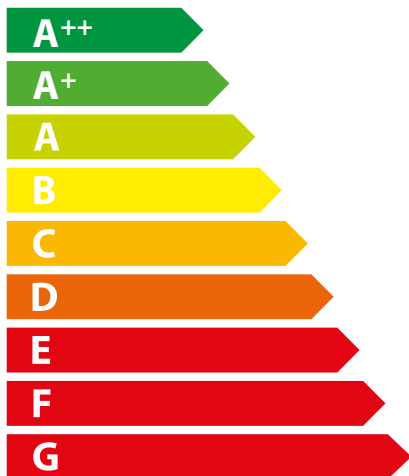

ENERG

енергия · ενεργεια

Extraflame®

ANNABELLA
BIANCO

8,0
kW

ENERGIA · ЕНЕРГИЯ · ΕΝΕΡΓΕΙΑ · ENERGIJA · ENERGY · ENERGIE · ENERGI

2015/1186

ENERG

енергия · ενεργεια

Extraflame®

ANNABELLA
BORDEAUX

8,0
kW

ENERGIA · ЕНЕРГИЯ · ΕΝΕΡΓΕΙΑ · ENERGIJA · ENERGY · ENERGIE · ENERGI

2015/1186

ENERG

енергия · ενεργεια

Extraflame®

ANNABELLA
NERO

8,0
kW

ENERGIA · ЕНЕРГИЯ · ΕΝΕΡΓΕΙΑ · ENERGIJA · ENERGY · ENERGIE · ENERGI

2015/1186