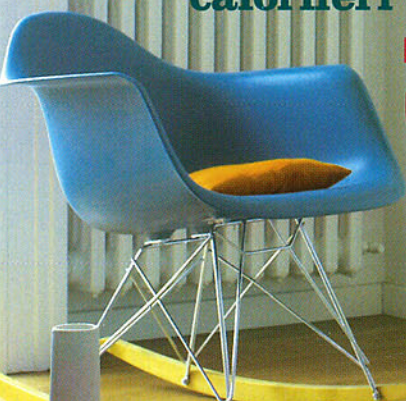

**vivere in 4
prima &
DOPO**
a tutto colore

il bilocale
perfetto in
60mq

camini,
stufe,
caloriferi **34**
modi di dire
CALDO

**CUCINE
al top!**
trova la tua!